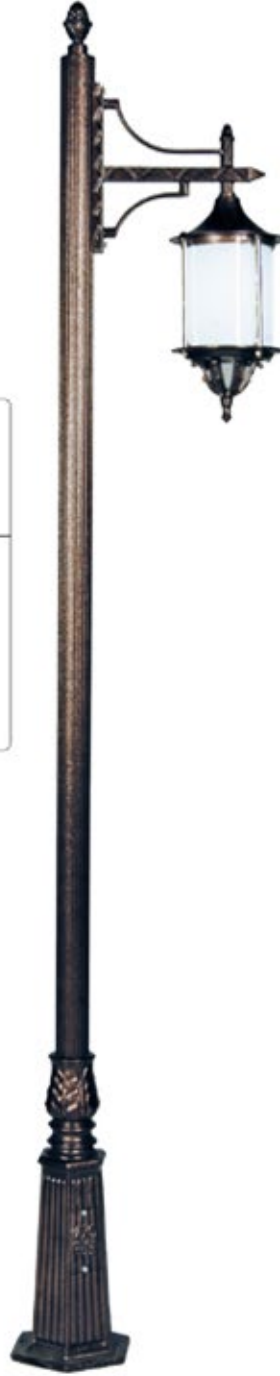

100 W	23W	160W
Duy tipi	:	E27
Armatür Camı	:	Cam
Malzeme	:	Aluminyum
Boya	:	Elektrostatik

## ZİRVE 165

Aydınlatma ve Bayrak Direkleri

**Boy** : 300 cm  
**En** : 90 cm

## ZİRVE 166

Aydınlatma ve Bayrak Direkleri

**Boy** : 300 cm  
**En** : 50 cm