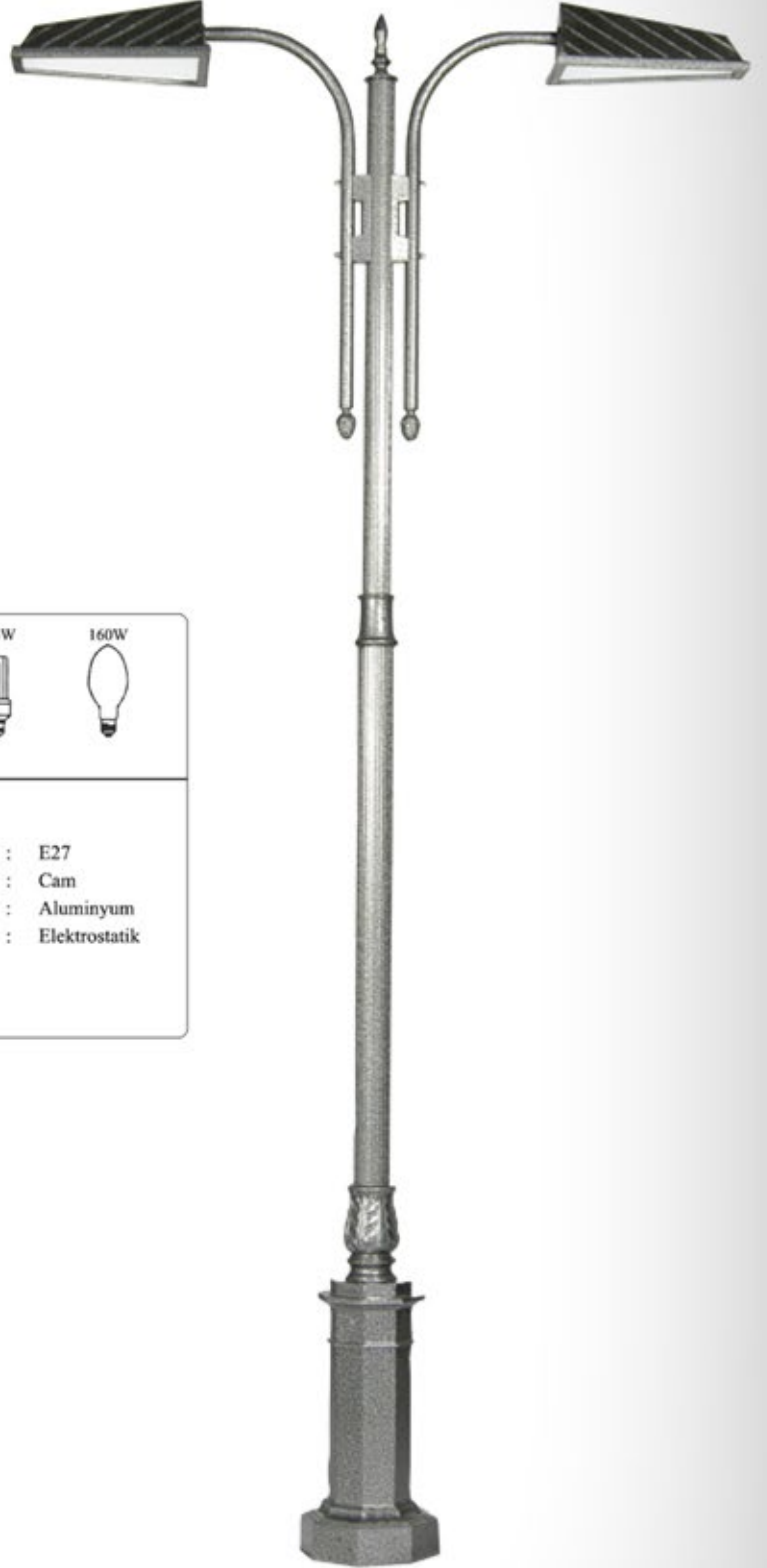

# DIŐ MEKAN LEDLİ AYDINLATMA ARMATÖRLERİ

100 W	23W	160W
		
Duy tipi : E27		
Armatör Camı : Cam		
Malzeme : Alüminyum		
Boya : Elektrostatik		

## ZİRVE 163

Aydınlatma ve Bayrak Direkleri

**Boy** : 330 cm

**En** : 100 cm

## ZİRVE 164

Aydınlatma ve Bayrak Direkleri

**Boy** : 330 cm

**En** : 155 cm